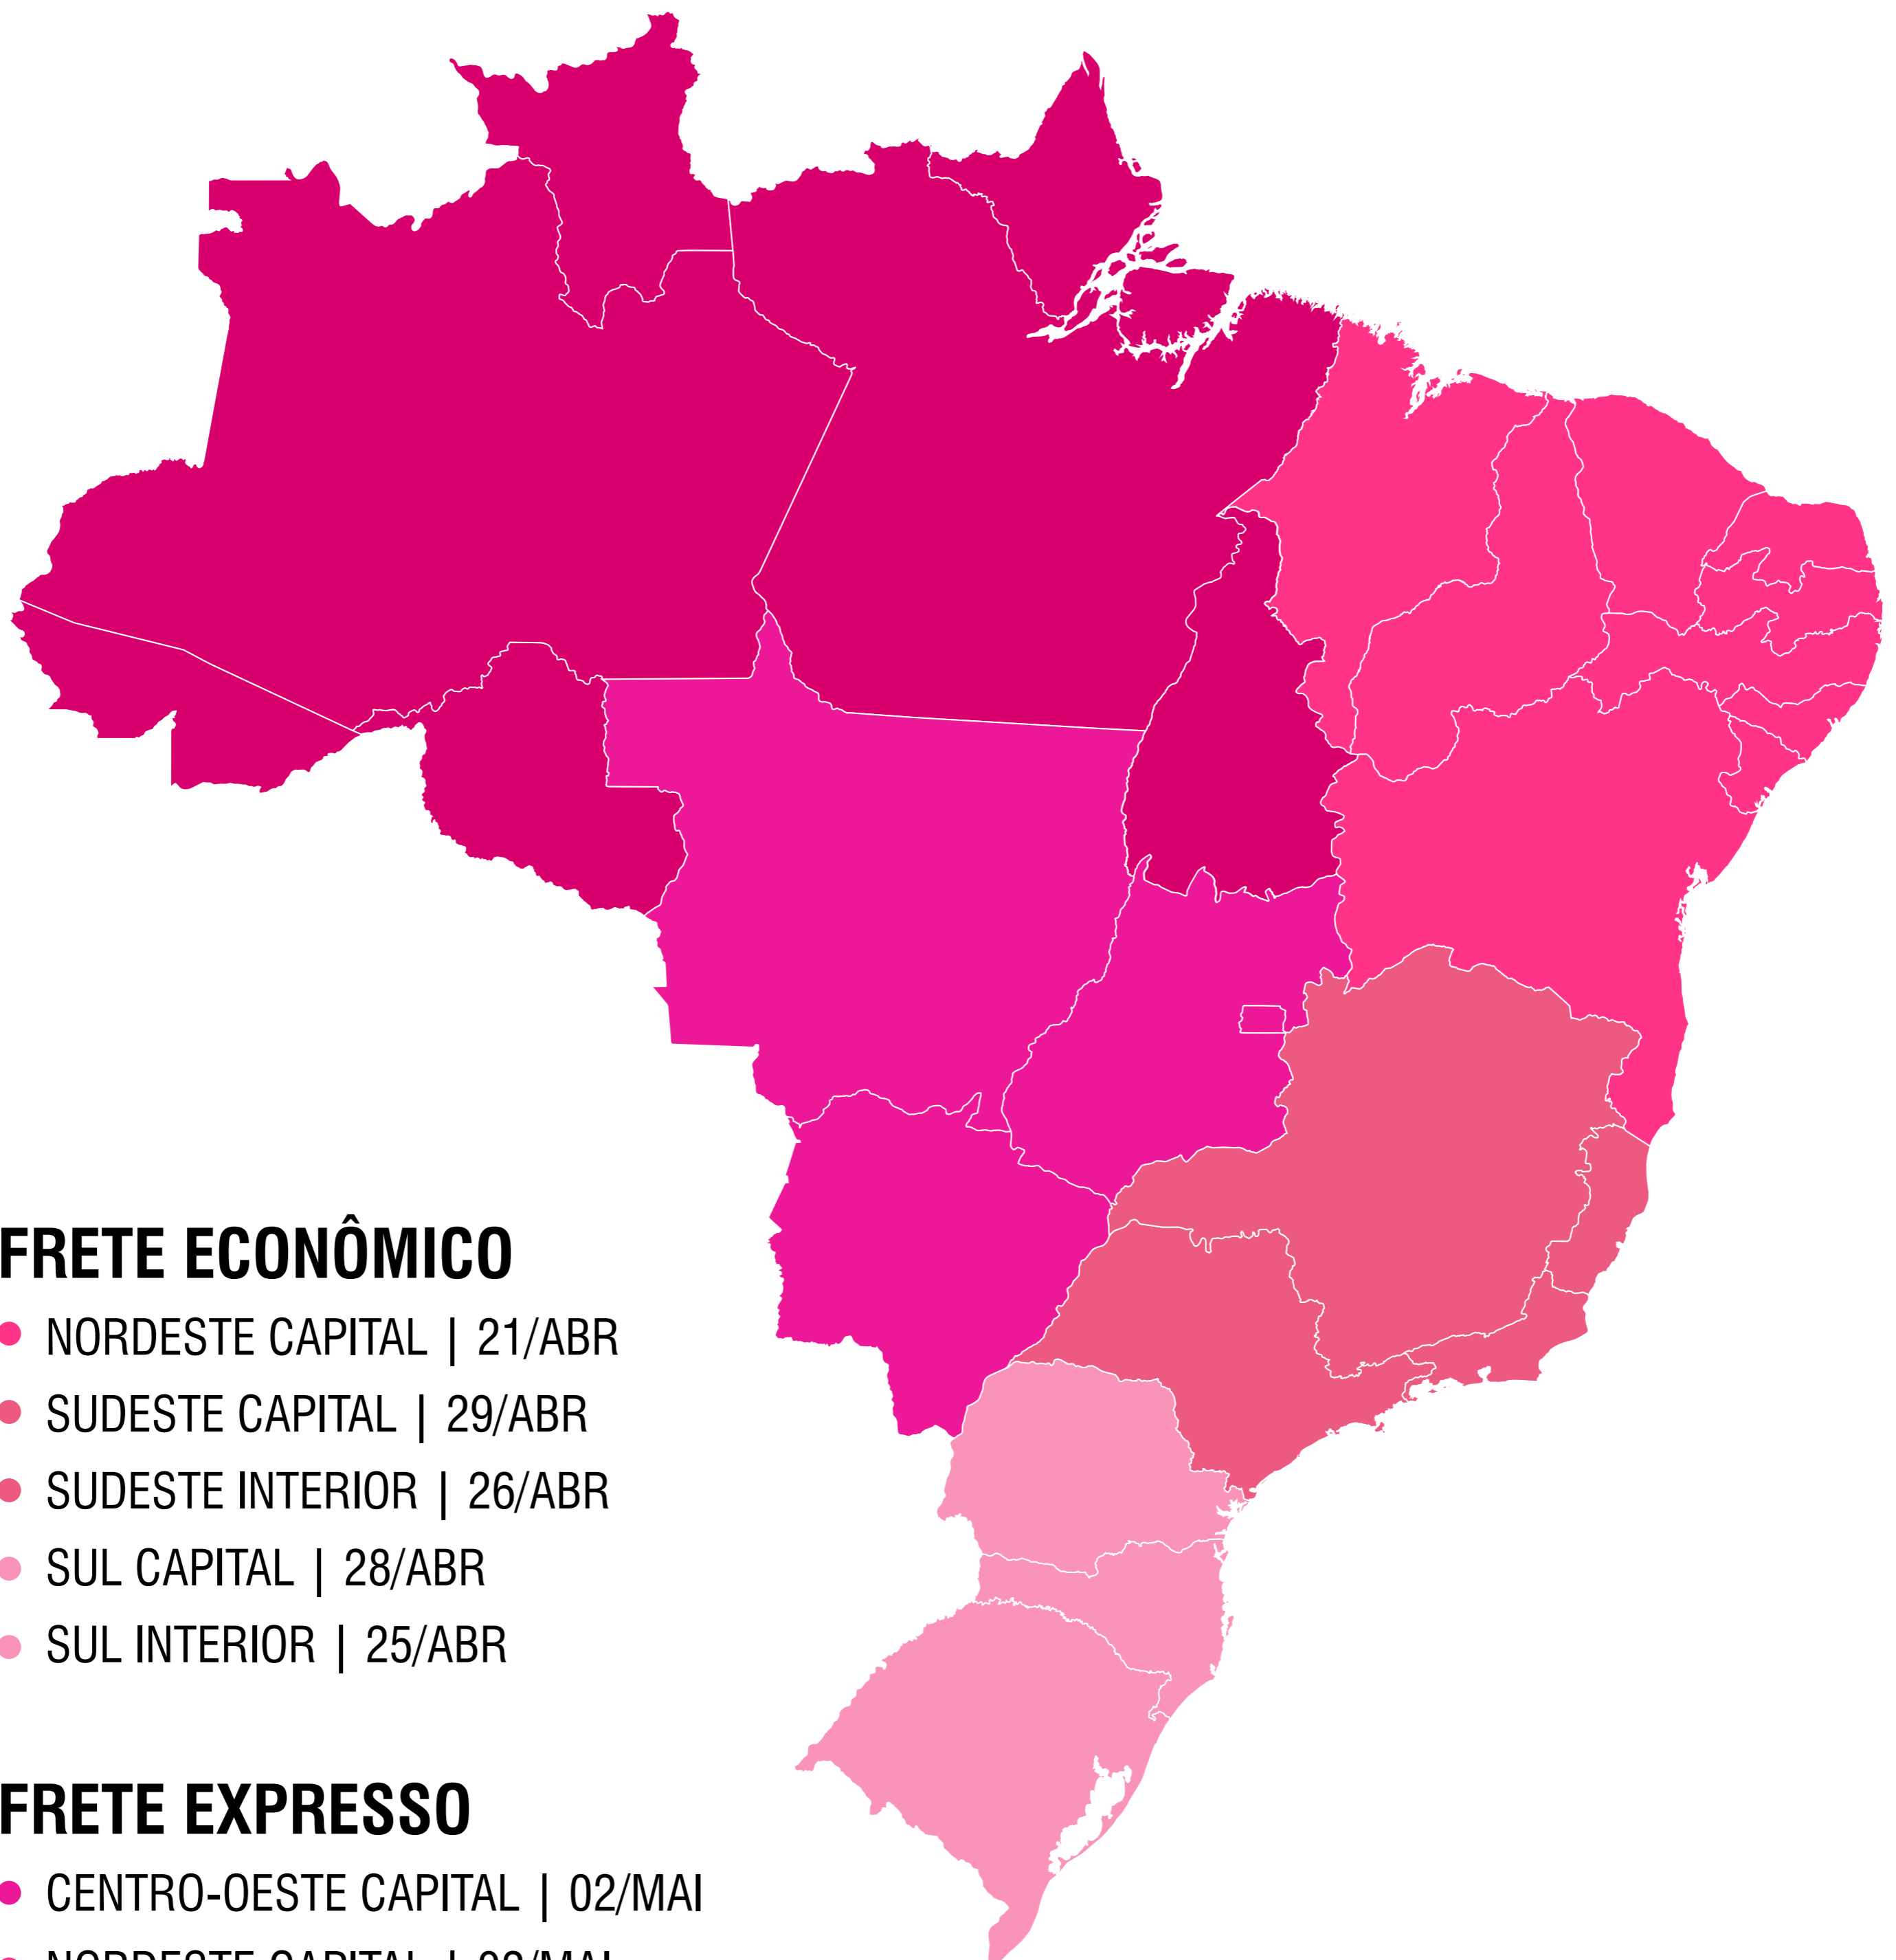

SHINE LIKE A MOM SCHUTZ

COMPRE HOJE E RECEBA
ATÉ O DIA DAS MÃES

FRETE ECONÔMICO

- NORDESTE CAPITAL | 21/ABR
- SUDESTE CAPITAL | 29/ABR
- SUDESTE INTERIOR | 26/ABR
- SUL CAPITAL | 28/ABR
- SUL INTERIOR | 25/ABR

FRETE EXPRESSO

- CENTRO-OESTE CAPITAL | 02/MAI
- NORDESTE CAPITAL | 02/MAI
- SUDESTE CAPITAL | 02/MAI
- SUDESTE INTERIOR | 28/ABR
- SUL CAPITAL | 02/MAI
- SUL INTERIOR | 29/ABR